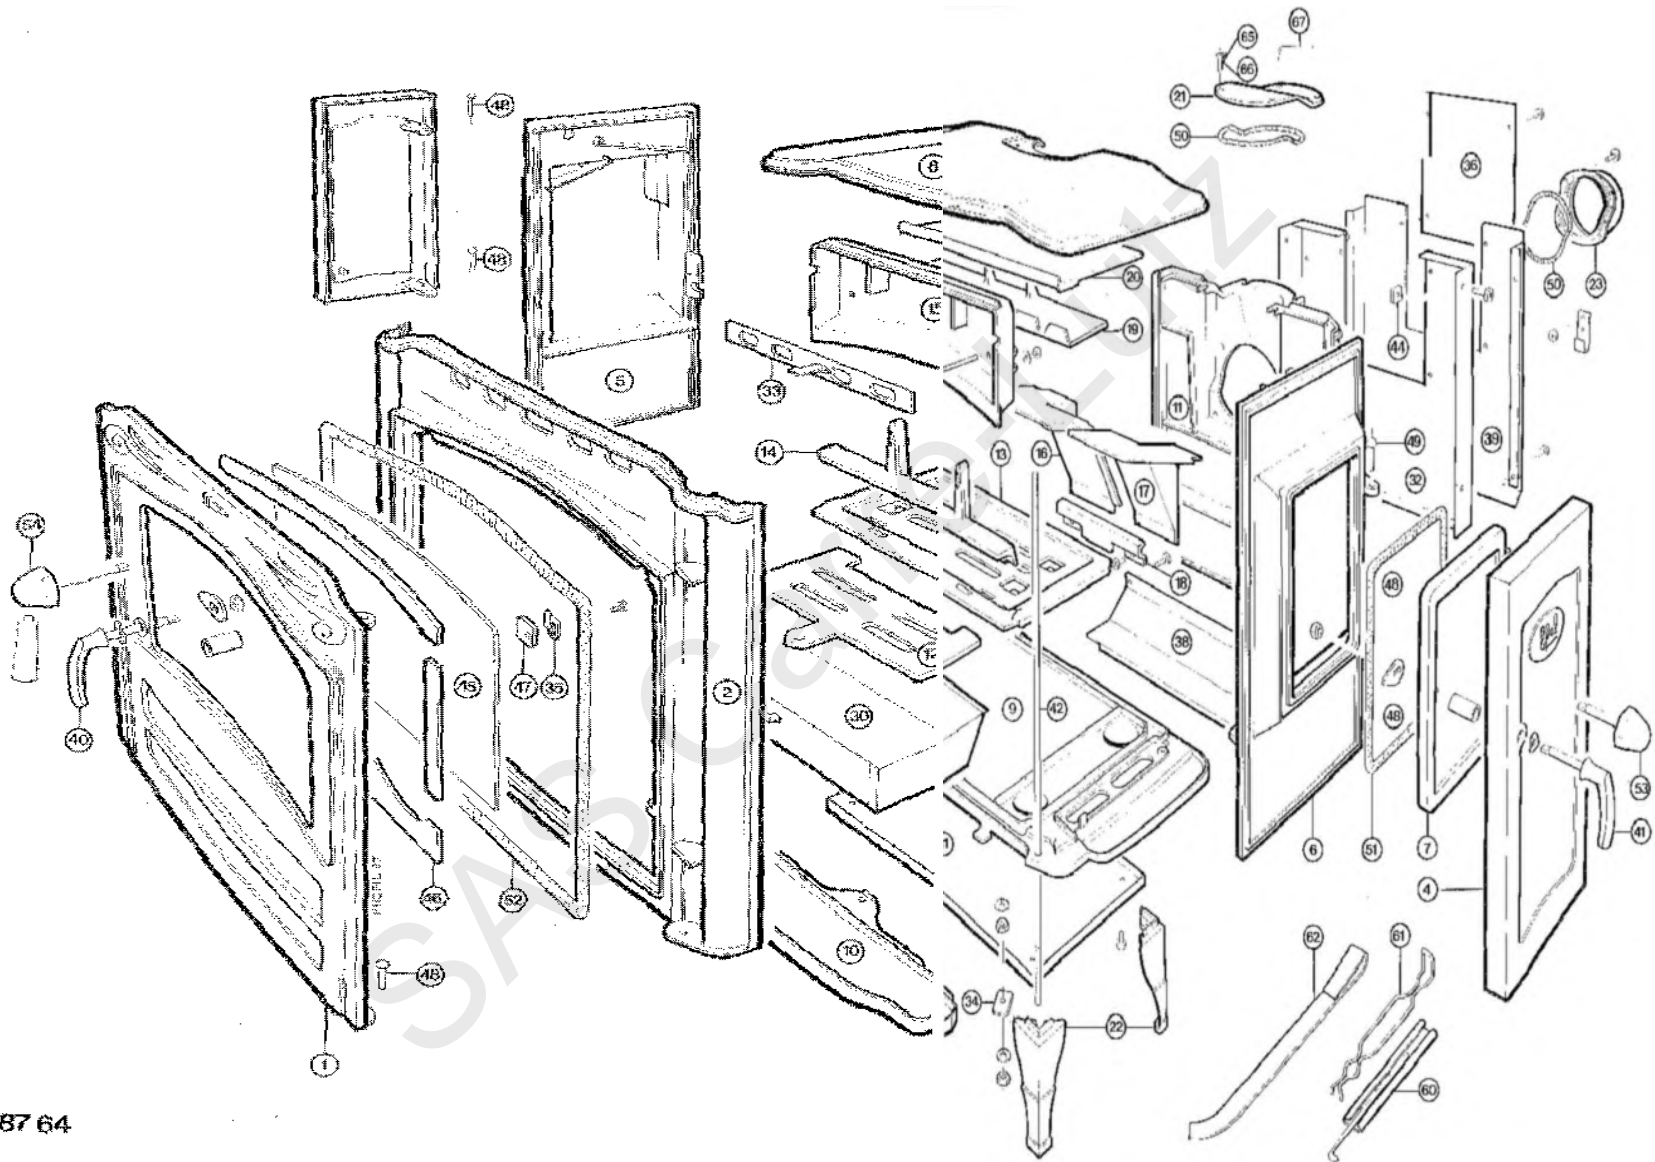

Pièces détachées

Electroménager
Chauffage
Motoculture

www.carre-lutz.com

www.clpieces.com

Pièces détachées

Electroménager
Chauffage
Motoculture

SYMPHONY 387 64

REF.	N°/N°	INFORMATION
1	13237	LAQUE GRIS
2	13235	Porte de foyer
3	13241	Devant de foyer
4	13242	Plaque gauche
5	13239	Pignon droit
6	13237	Édit intérieur de foyer
7	13234	Grille de foyer
8	13239	Porte charbonnier lat
9	13236	Taque
10	13231	Fond
11	13243	Bavette
12	13232	Dorétrein de foyer
13	13245	Grille droite
14	13241	Grille de fond
15	13253	Grille protection yeux
16	13253	Deflect air sup
17	13249	Chicane gauche
18	13250	Chicane droite
19	13477	Suif. arrière de Chicane
20	13251	Chicane avant
21	13252	Pistolet à dessin
22	13240	Quartillon trou dep. dessus
23	13238	Pierls
24	13238	Puisetoi
25	13234	TOLE
26	13256	Conditor
27	13255	Protection sol
28	13254	Dos (France)
29	13257	Targolle
30	13184	Clapet Pierls
31	10646	Corre pyrex 141
32	13347	Bouchon-trou
33	13258	Allongé des USA
34	13259	Dos USA
35	13540	ACCESSOIRES
36	13541	Poignée porte foyer
37	13341	Poignée porte charb
38	13341	Tirant
39	13342	Clefs canelée
40	5713	Ecran rapide
41	13343	Vitre CEI
42	13344	Vitre USA
43	13342	Ensemble joint vitre
44	12497	Joint verre pyrex
45	12133	Cleu canelée (10)
46	12243	Rivet canelée (10)
47	4132	Cordle céramope Ø2
48	11329	Cerde céramope Ø12
49	13345	Cerde céramope Ø14
50	13543	Bouillon joint verre allong USA
51	13544	Bouillon joint verre foyer USA
52	5305	Poignées USA
53	3805	Crochets verre USA
54	13778	Vis hexagone 5 x 20 (10)
55	13779	Vis hexagone 5 x 30 (10)
56	13780	Cle hexagonale 3mm
57	13781	Tige fileté Ø5 x 35